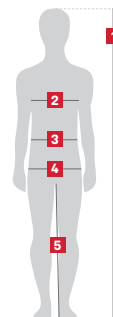

Velikostní tabulky oblečení

Muži – standardní velikosti (v cm)

	XS	S	M	L	XL	XXL
Konfekční pánská velikost (GE)	44	44-46	46-48	50	52	54
1 Výška postavy	172-176	174-178	175-180	176-182	177-183	178-186
2 Obvod hrudníku	88-91	92-95	96-99	100-104	104-107	108-112
3 Obvod pasu	70-73	74-78	80-84	86-90	92-96	98-102
4 Obvod boků	86-89	90-94	96-100	101-104	105-107	108-111
5 Vnitřní délka nohavice	76-78	78-80	80-82	82-84	83-85	84-86

Muži – upravené velikosti kalhot (v cm)

Zkrácená velikost	XS-short	S-short	M-short	L-short	XL-short	XXL-short
1 Výška postavy	166-172	168-173	169-174	170-175	171-176	172-177
5 Vnitřní délka nohavice	70-72	72-74	75-77	77-79	78-80	79-81

Prodloužená velikost	XS-tall	S-tall	M-tall	L-tall	XL-tall	XXL-tall
1 Výška postavy	178-183	180-185	181-186	182-187	183-188	186-196
5 Vnitřní délka nohavice	81-84	82-85	83-86	84-87	85-88	86-90

Ženy – standardní velikosti (v cm)

	XXS	XS	S	M	L	XL
Konfekční dámská velikost (GE)	32-34	34-36	36-38	38-40	40-42	42-44
1 Výška postavy	162-168	164-170	166-172	168-174	170-176	170-176
2 Obvod hrudníku	78-82	82-86	86-90	90-94	96-100	102-106
3 Obvod pasu	56-60	60-66	66-70	70-74	74-78	78-82
4 Obvod boků	80-84	84-88	90-94	94-98	100-104	106-108
5 Vnitřní délka nohavice	77-78	78-79	79-80	80-81	81-82	82-83